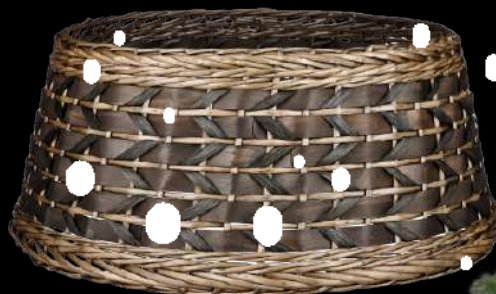

# CESTO PORTA ALBERO

ART 1123249

COPRI ALBERO  
CESTO H 28 DM 65

€ 70,00

ART 1123257

COPRI ALBERO WH  
CESTO H 28 DM 65

€ 70,00