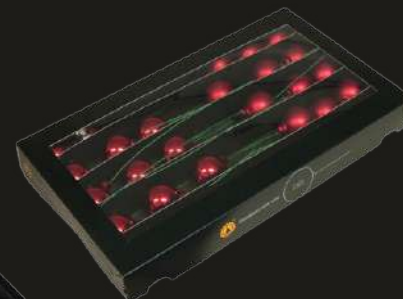

DISPONIBILI ANCHE NEI COLORI VERDE-ORO NERO-BLU SALVO ESAURIMENTO SCORTE