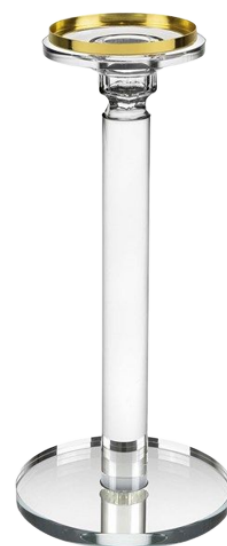

WEDDING

CANDELABRI VETRO

AL-14B

CANDELIERE VETRO H75 D38

AL-14A

CANDELIERE VETRO H88 DM 44

DG-1098A

CANDELIERE VETRO H49

DG-1098B

CANDELIERE VETRO H59

DG-1098C

CANDELIERE VETRO H70

WEDDING

DG-1097A

CANDELIERE VETRO H17 DM10
CONF 1 PZ

DG-1097B

CANDELIERE VETRO H22 DM10
CONF 1 PZ

DG-1097C

CANDELIERE VETRO H27 DM10
CONF 1 PZ

WEDDING

DG-001A

PARAFIAMMA CON BORDO ORO H15D7

DG-001B

PARAFIAMMA CON BORDO ORO H23D7